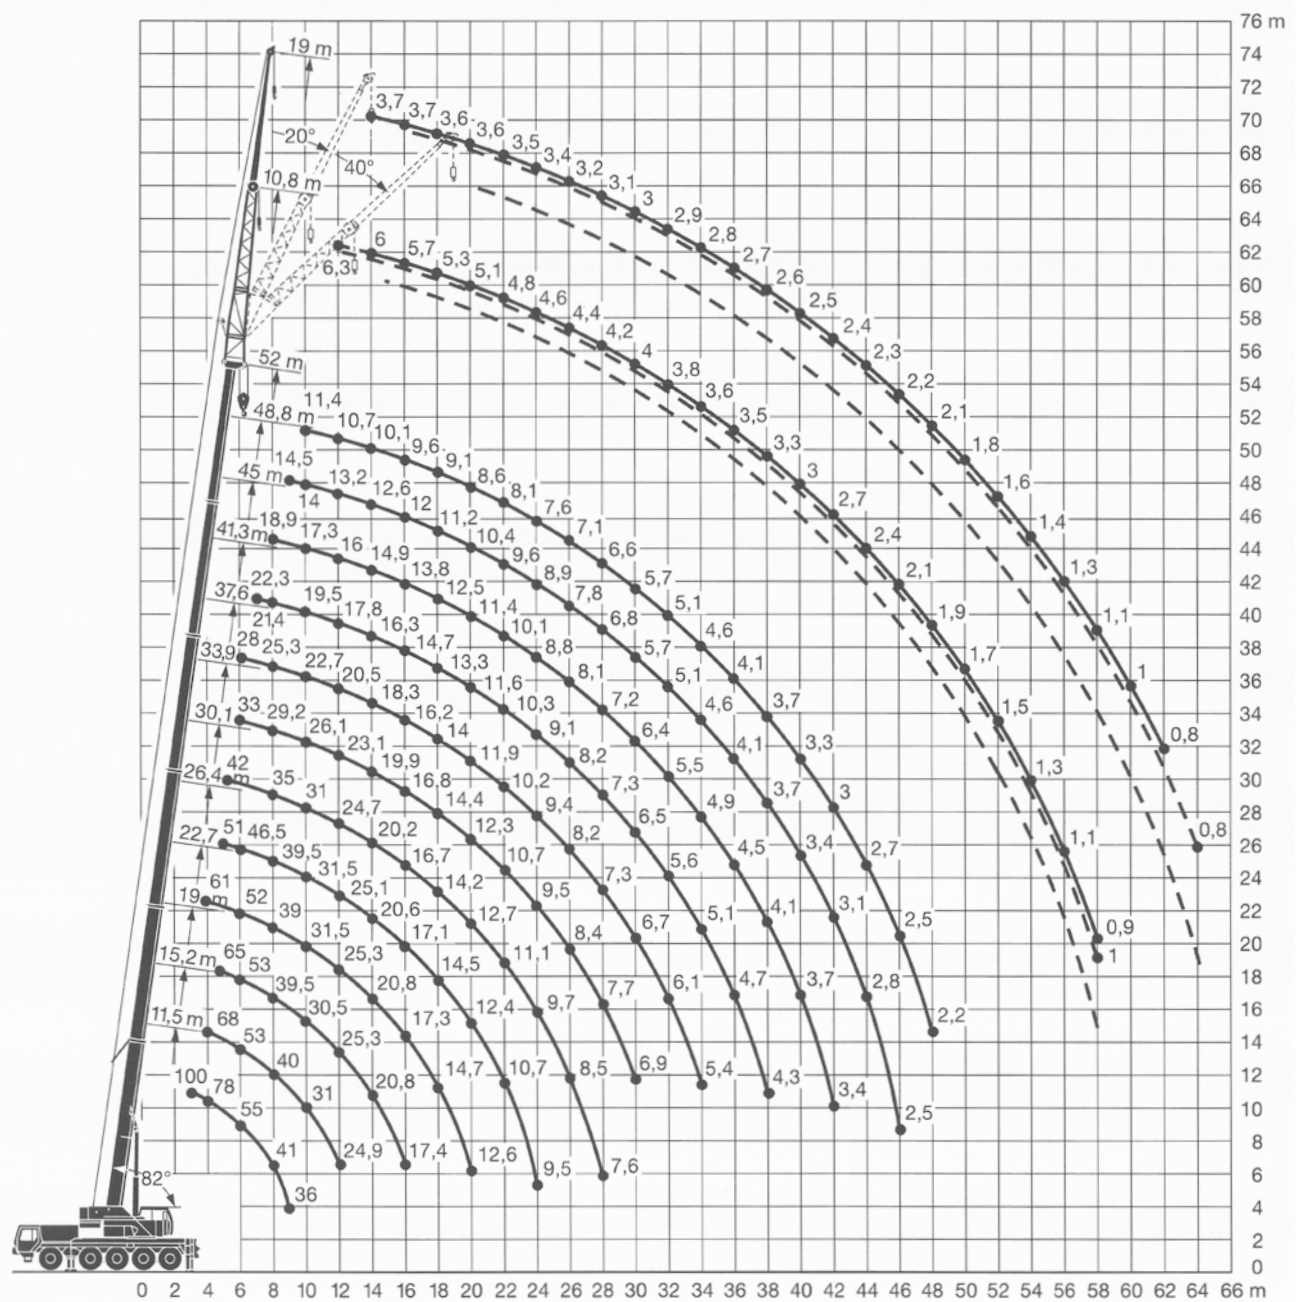

100-Tonnen-Pneukran

Liebherr LTM 1100

Lastendiagramm

Ansicht

Grundriss