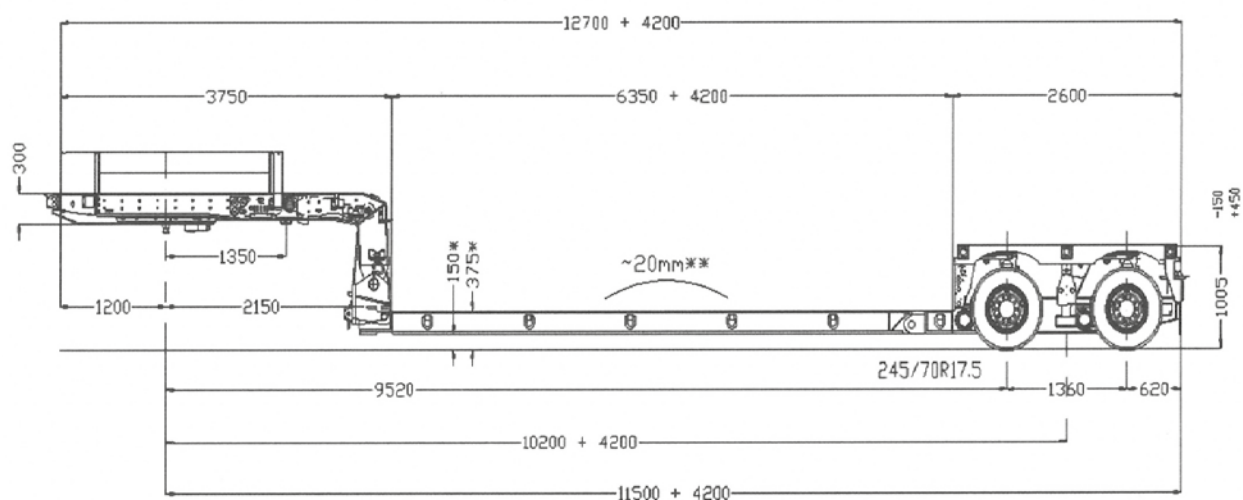

# 25 Tonnen 2-Achs-Satteltieflader

Faymonville 2-A Tiefbett

## Ansicht