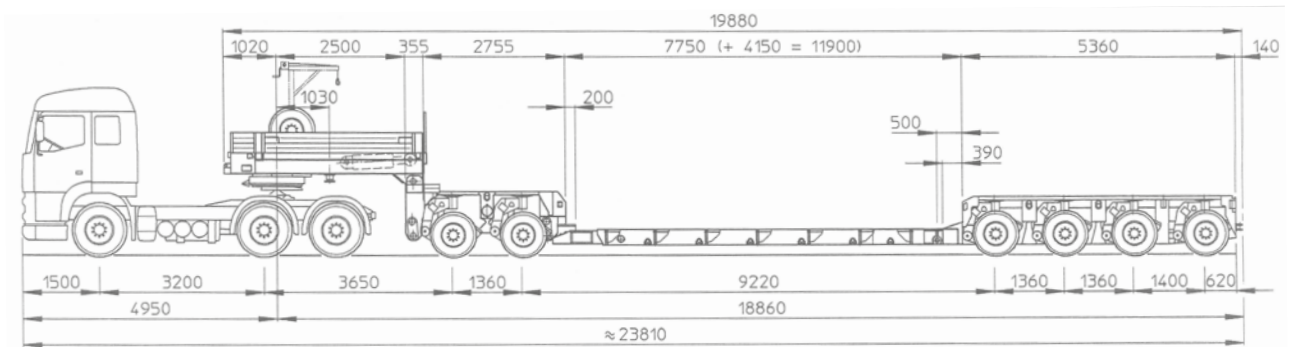

# 60 Tonnen 6-Achs-Satteltieflader

Goldhofer 6-A TB Dolly

## Ansicht